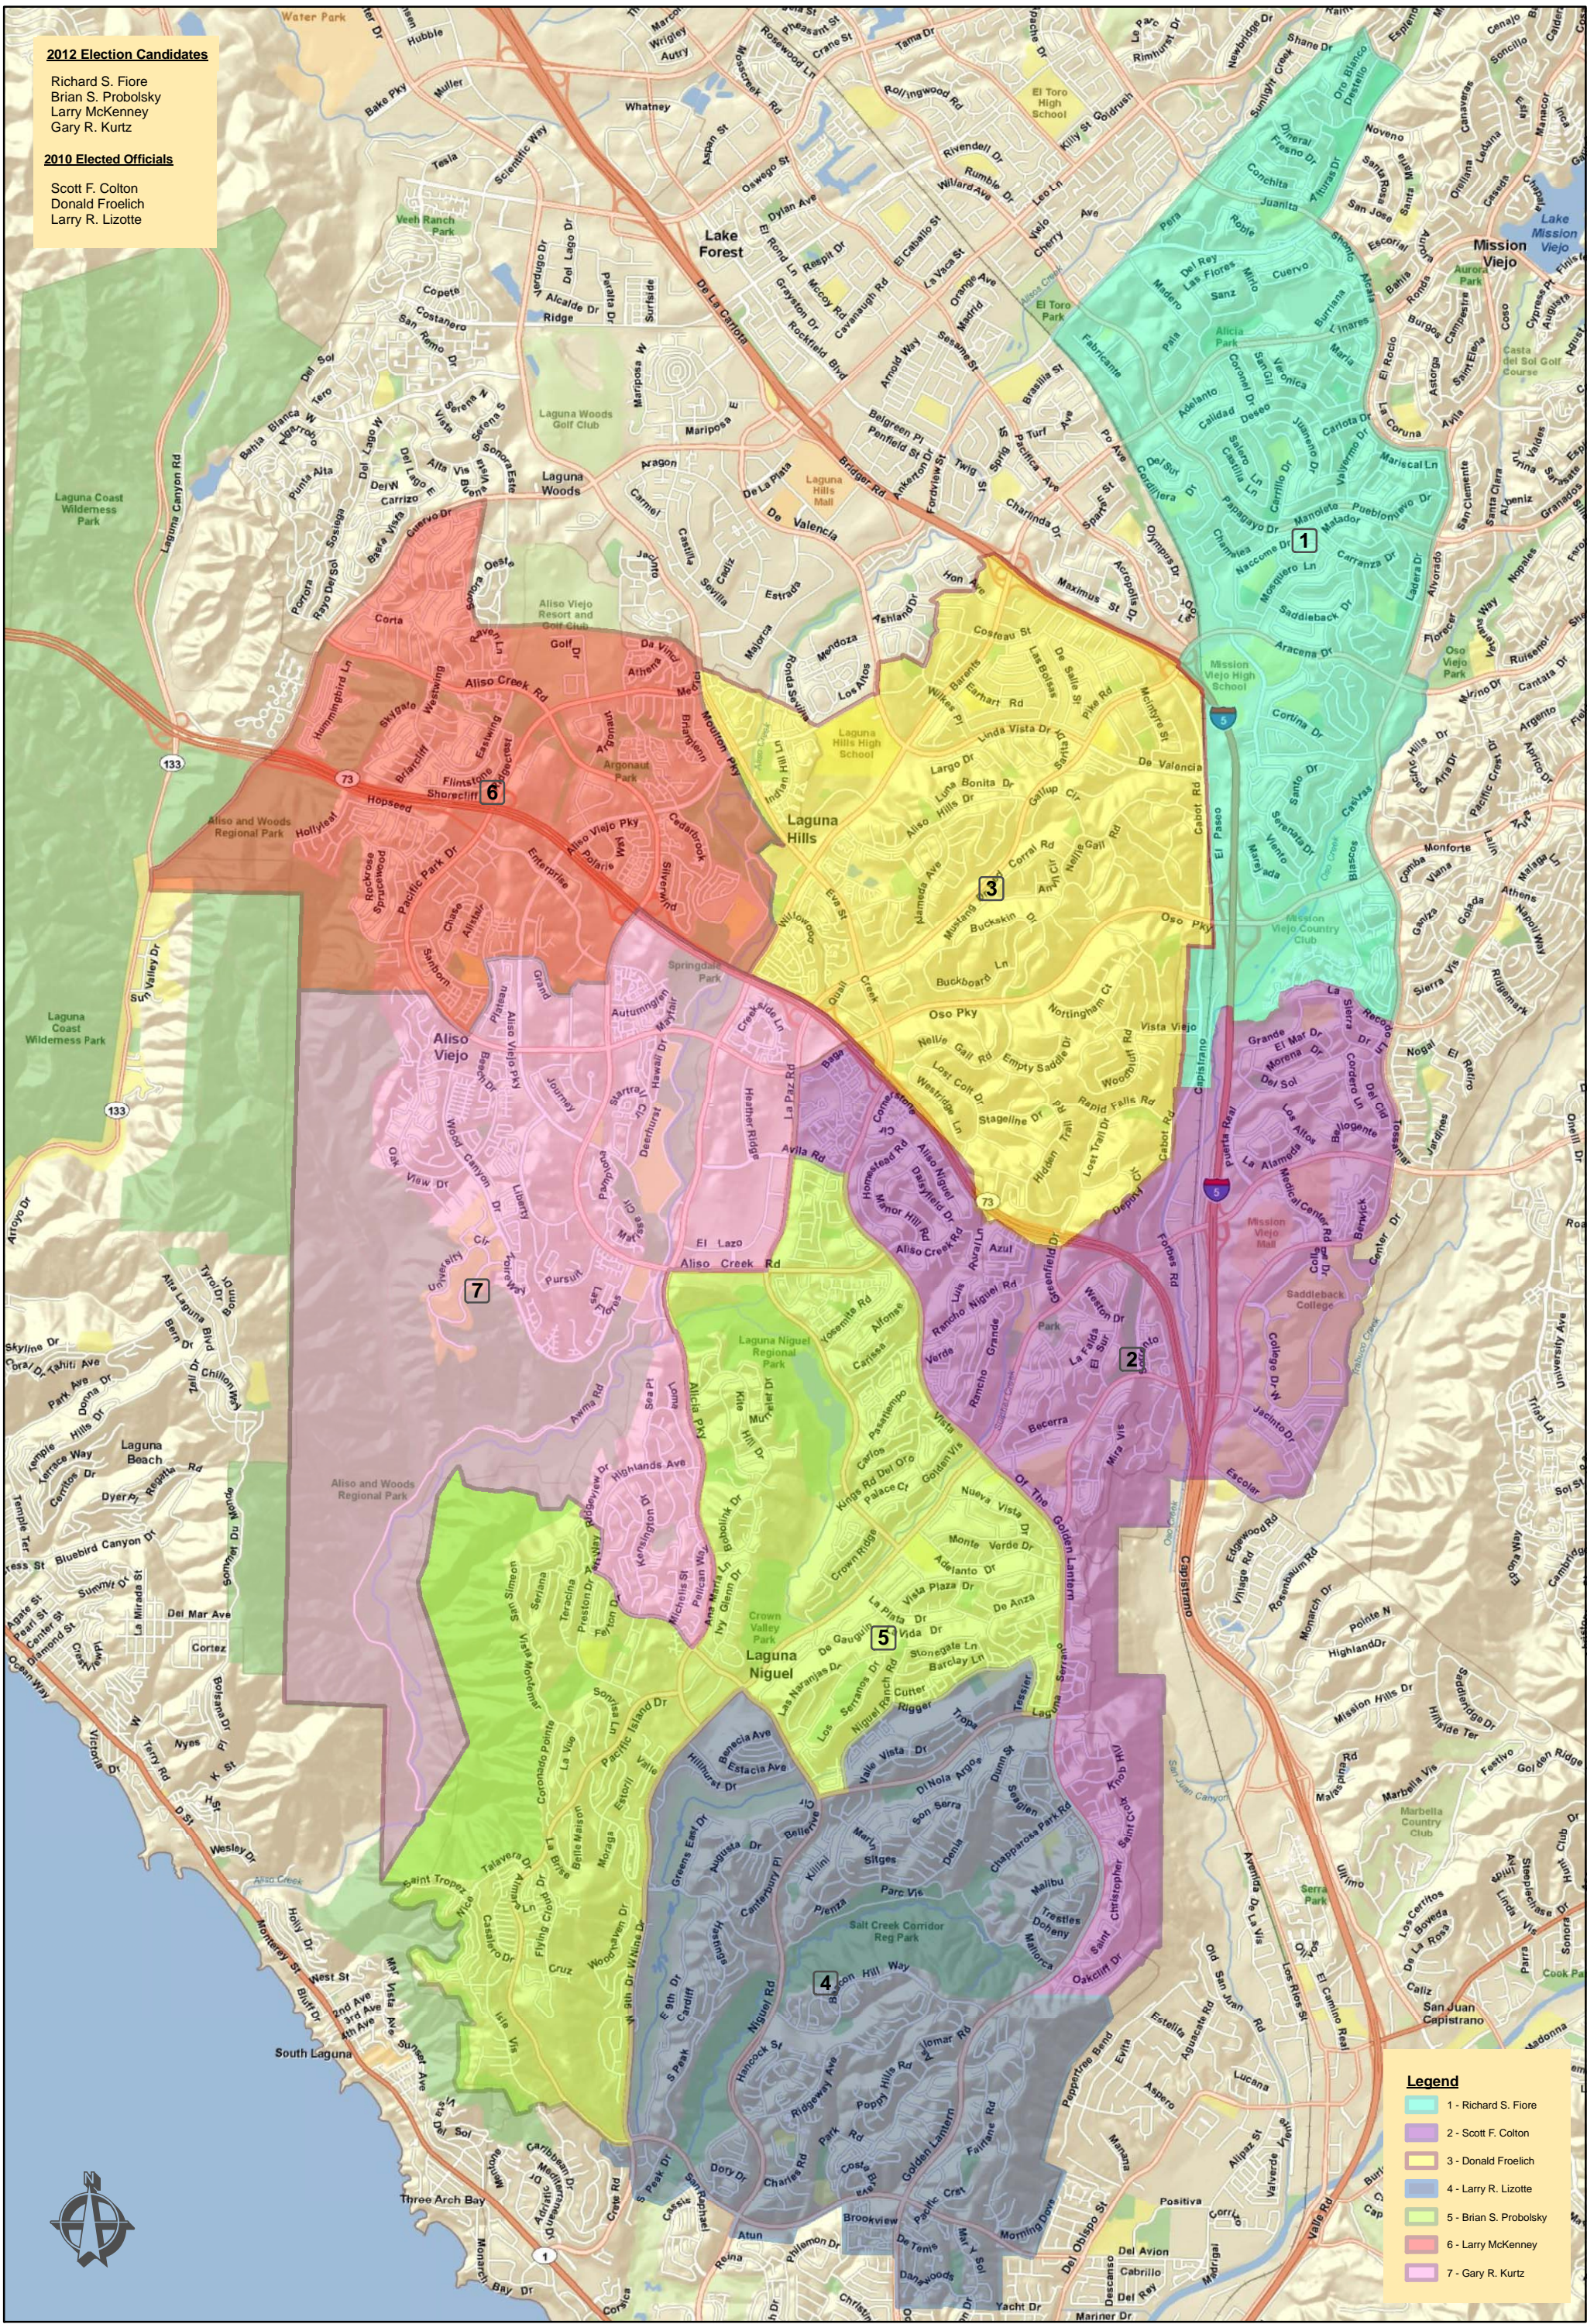

MNWD 2012 VOTING DIVISIONS

2012 Election Candidates

Richard S. Fiore
Brian S. Probsolsky
Larry McKenney
Gary R. Kurtz

2010 Elected Officials

Scott F. Colton
Donald Froelich
Larry R. Lizotte

Legend

- 1 - Richard S. Fiore
- 2 - Scott F. Colton
- 3 - Donald Froelich
- 4 - Larry R. Lizotte
- 5 - Brian S. Probsolsky
- 6 - Larry McKenney
- 7 - Gary R. Kurtz